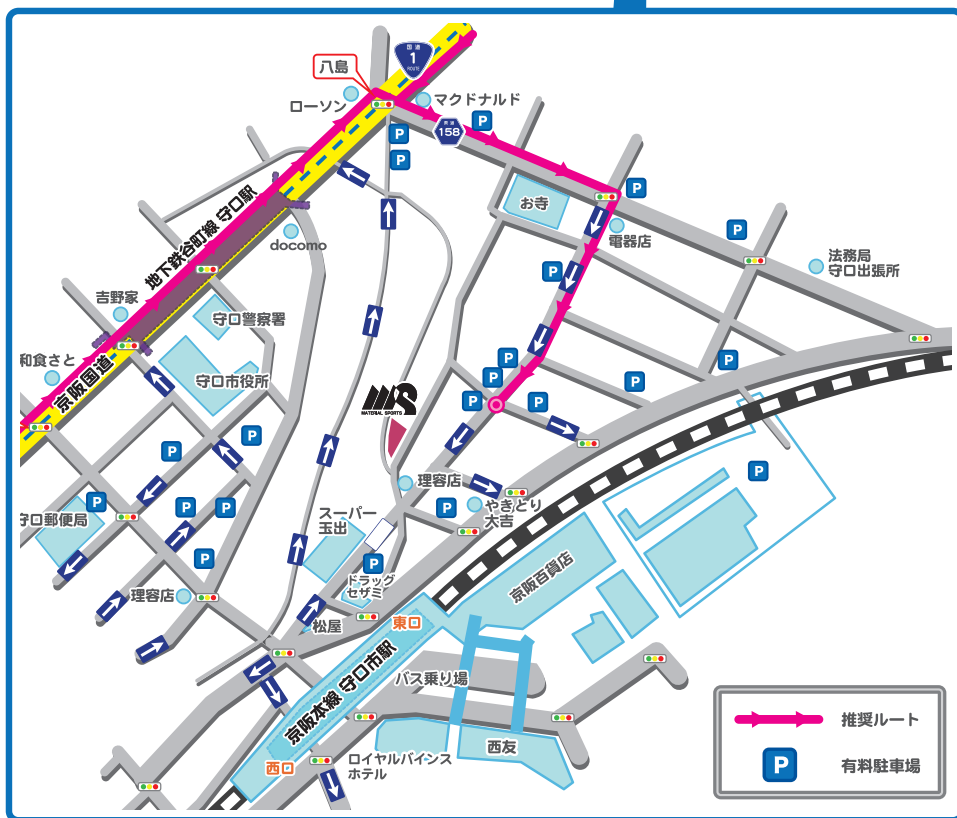

## 車でお越しの方

北方面（京都）から来られる方  
近畿自動車道 摂津南 IC より約4km

南方面（和歌山）から来られる方  
近畿自動車道 大東鶴見 IC より約7km（国道1号線経由）

阪神高速守口線

阪神高速守口線 守口出口より約3km

 推奨ルート  
 有料駐車場

株式会社マテリアルスポーツ  
 〒570-0027 大阪府守口市桜町 1-30  
 Tel: 06-6992-2070  
 Fax: 06-6992-2572