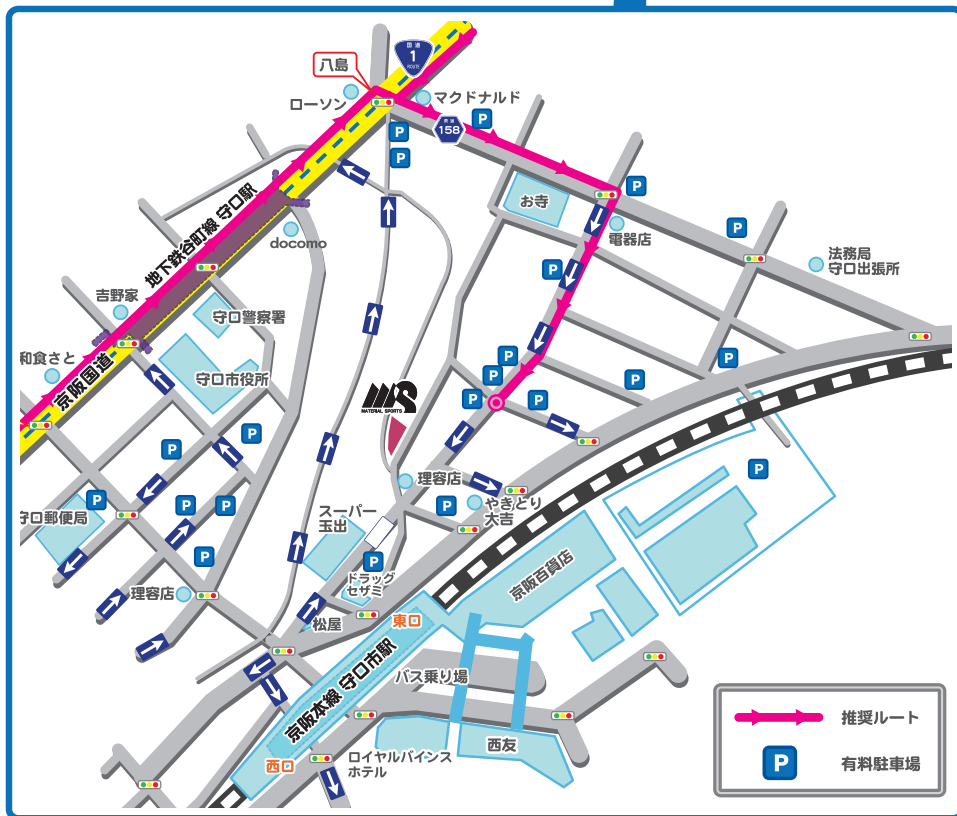

## 車でお越しの方

北方面（京都）から来られる方  
近畿自動車道 摂津南 IC より約4km

南方面（和歌山）から来られる方  
近畿自動車道 大東鶴見 IC より約7km（国道1号線経由）

阪神高速守口線

阪神高速守口線 守口出口より約3km

 推奨ルート  
 有料駐車場

株式会社マテリアルスポーツ  
 〒570-0027 大阪府守口市桜町 1-30  
 Tel: 06-6992-2070  
 Fax: 06-6992-2572